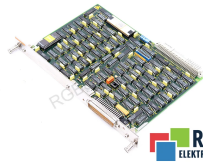

3815 6FX1123-2AA02 5482329201.00 SIEMENS ID60556

Używany SIEMENS 6FX1123-2AA02
Sprzęt przetestowany i wyczyszczony.
24 miesiące gwarancji
Dedykowany kurier
Wysyłka w 24h

DANE TECHNICZNE

PRODUCENT	SIEMENS
MODEL	6FX1123-2AA02
KATEGORIA	Moduły rozszerzeń
WAGA [KG]	1.0

PRODUKTY Z OFERTY RGB ELEKTRONIKA TO:

NAJWYŻSZA JAKOŚĆ

Każdy produkt poddawany jest specjalistycznej ocenie, na podstawie najlepszej jakości, by zagwarantować ich bezawaryjną pracę. Dzięki temu możesz mieć pewność, że urządzenie **SIEMENS 6FX1123-2AA02** zostało przygotowane z największą starannością.